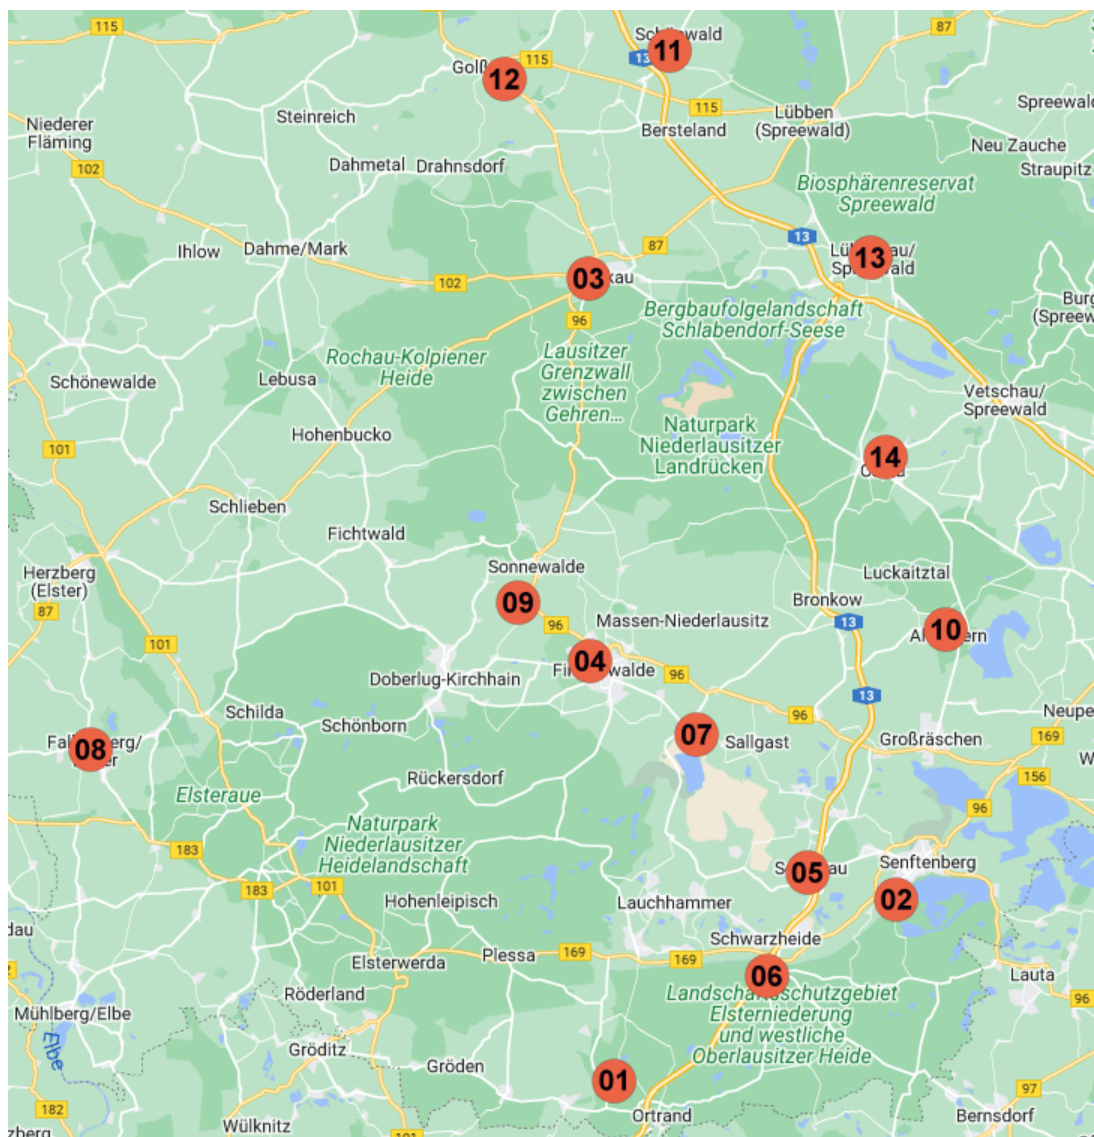

Staffeleinteilung KOL (Herren) FK-SBB Saison 2024/2025

- 1 SV Blau-Weiß Lindenuh
- 2 FSV Glückauf Brieske/Senftenberg II
- 3 FSV Rot-Weiß Luckau
- 4 SpVgg. Finsterwalde
- 5 SV Askania Schipkau
- 6 SV Germania Ruhland
- 7 SV Blau-Weiß 19 Lichterfeld
- 8 ESV Lok Falkenberg (A)
- 9 SV Blau-Gelb 90 Sonnewalde
- 10 SSV Alemannia Altdöbern
- 11 SV Wacker 21 Schönwalde
- 12 SV 1885 Golßen
- 13 TSG Lübbenau 63
- 14 1. SV Lok Calau

(Kartenquelle: GeoBasis-DE/BKG, Google-Maps)