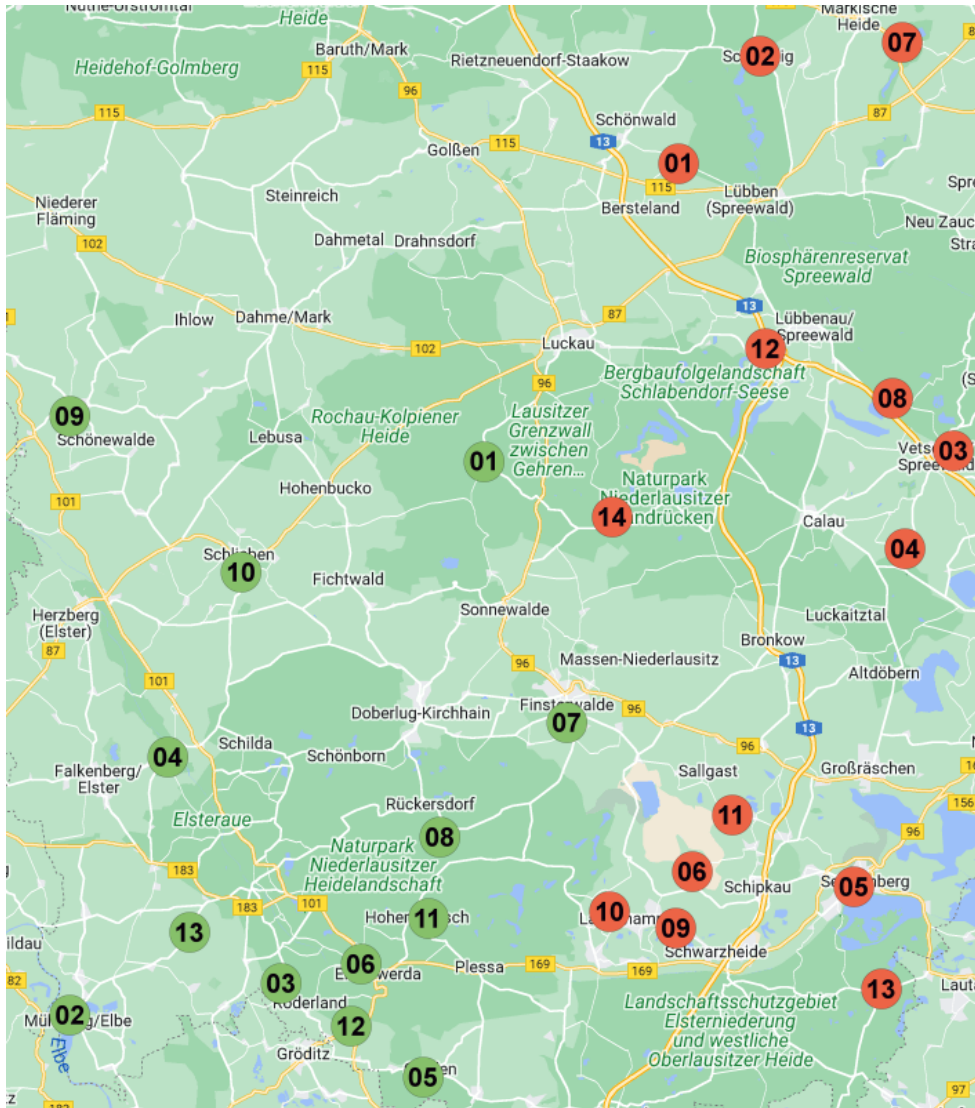

Staffeleinteilung KL (Herren) FK-SBB Saison 2024/2025

Kreisliga/Ost (rot)

- 1 SV Blau-Weiß Lubolz
- 2 SpG TSG Lübben/Schleipzig
- 3 SV Blau-Weiß Vetschau 90
- 4 TSV Missen
- 5 Senftenberger FC
- 6 TSG Rot-Weiß 90 Kostebrau
- 7 FSV Groß-Leuthen/Gröditsch
- 8 SpG Raddusch/Lok Calau II
- 9 BSG Chemie Schwarzheide
- 10 FC Lauchhammer II
- 11 SV Grün-Weiß Annahütte
- 12 Groß Beuchow
- 13 SpG Hosena/Großkoschen
- 14 SV Vorwärts Crinitz

Kreisliga/West (grün)

- 1 SpG Walddrehna/Dahme
- 2 SV Empor Mühlberg
- 3 Wacker Reichenhain
- 4 SV Lok Uebigau
- 5 FC Schradenland
- 6 SV Preußen Elsterwerda
- 7 FC Sängerstadt
- 8 SV Aufbau Oppelhain
- 9 SV Linde Schönewalde
- 10 TSV 1878 Schlieben II
- 11 VfB Hohenleipisch II
- 12 SV 1919 Präsen
- 13 SV Blau-Weiss Möglenz

(Kartenquelle: GeoBasis-DE/BKG, Google-Maps)