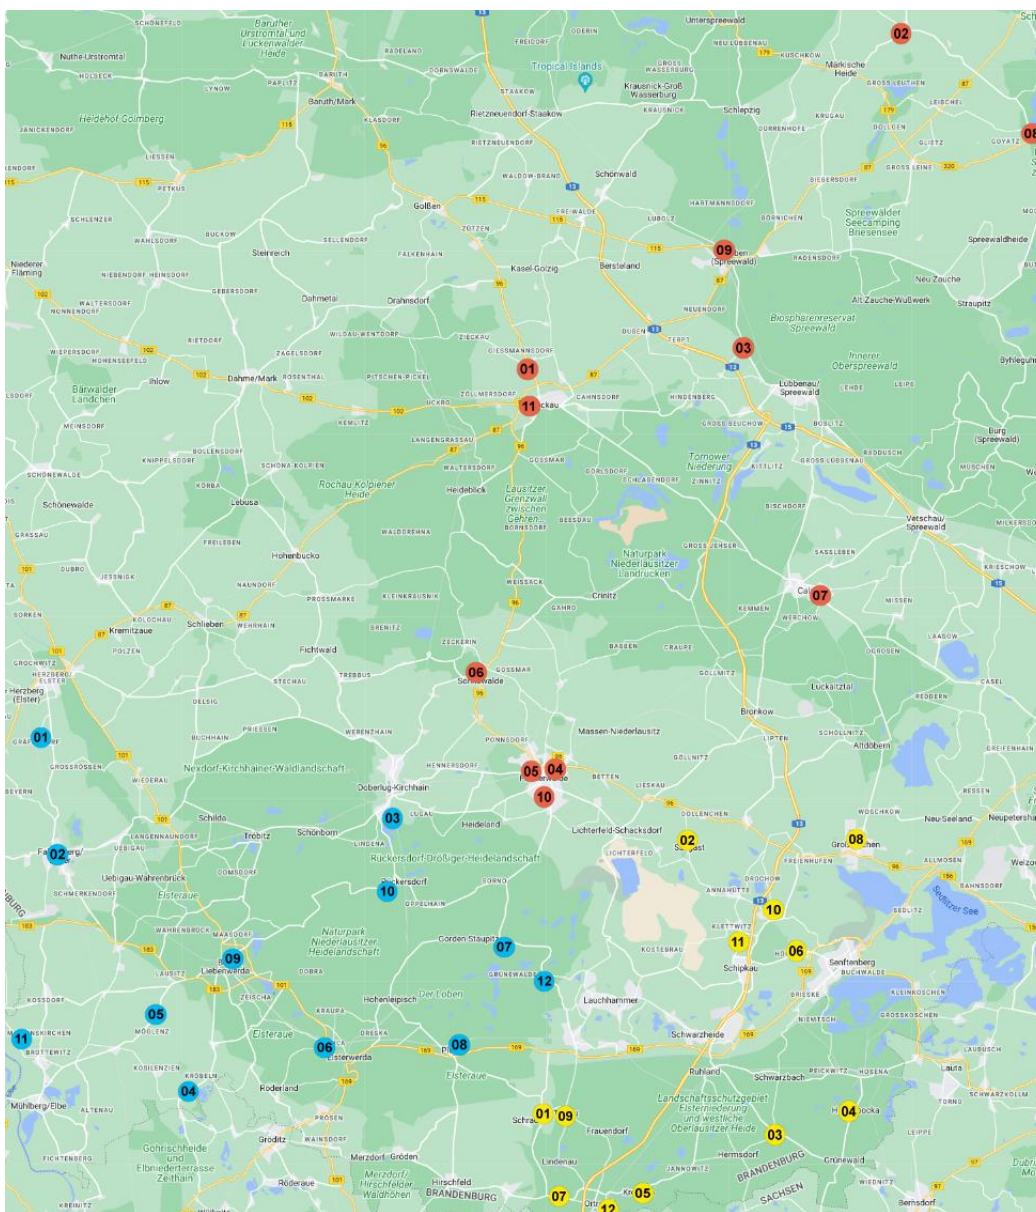

Staffeleinteilung 1.Kreisklasse (Herren) FK-SBB Saison 2024/2025

1.Kreisklasse/Nord (rot)

- 1 SG Gießmannsdorf
- 2 SV Eintracht Wittmannsdorf
- 3 SpG Ragow / Lübbenau II
- 4 VfB Finsterwalde
- 5 SpVgg. Finsterwalde II
- 6 SpG Sonnewalde II/Crinitz II
- 7 SV Calau
- 8 Goyatzer SV
- 9 SV Grün-Weiß Lübben III
- 10 FC Sängerstadt II
- 11 FSV Rot Weiß Luckau II
- 12

1.Kreisklasse/Süd (gelb)

- 1 DSV Schraden
- 2 Rot-Weiß Sallgast
- 3 FSV 1920 Guteborn
- 4 Hohenbockaer SV
- 5 SG Kroppen
- 6 FSV Empor Hörtlitz
- 7 SpG Großkmehlen/Lindenau II
- 8 SV Großräschen II
- 9 SpG Tettau/Frauendorf
- 10 Meuroer SV
- 11 VfB Klettwitz
- 12 SV Eintracht Ortrand II

1.Kreisklasse/West (blau)

- 1 Gräfendorfer SV
- 2 ESV Lok Falkenberg II
- 3 FSV Doberlug-Kirchhain 2021
- 4 SG Kröbelen
- 5 SV Blau-Weiss Möglenz II II
- 6 SV Preußen Elsterwerda II
- 7 SV Schwarz-Weiß Staupitz
- 8 SSV Grün-Weiß Plessa
- 9 FC Bad Liebenwerda II
- 10 SG Friedersdorf II
- 11 FSV Martinskirchen
- 12 TSV Grünewalde

(Kartenquelle: GeoBasis-DE/BKG, Google-Maps)