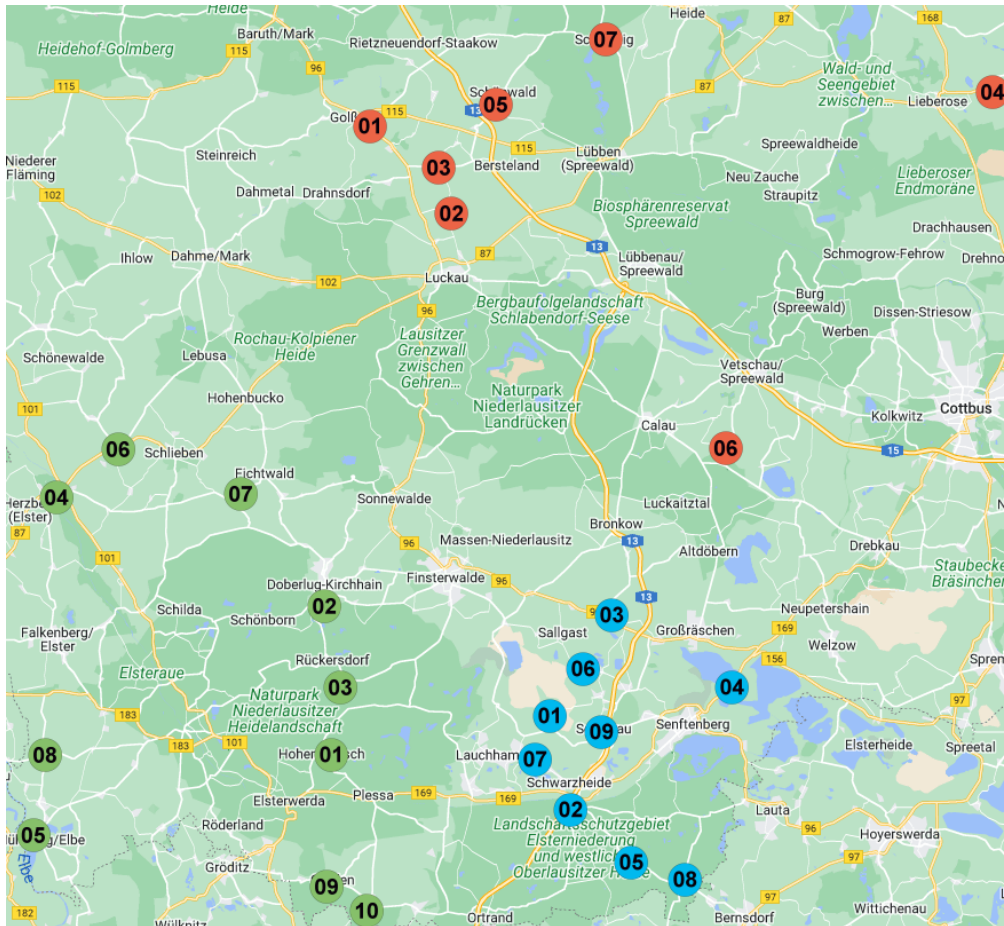

Staffeleinteilung 2.Kreisklasse (Herren) FK-SBB Saison 2024/2025

2.Kreisklasse/Nord (rot)

- 1 SV 1885 Golßen II
- 2 SV Blau-Weiss 08 Kreblitz
- 3 SV Eintracht Kasel-Golzig
- 4 SpG Jamlitz/Lieberose
- 5 SV Wacker 21 Schönwalde II
- 6 SpG TSV Missen / SSV Alemannia Altdöbern II
- 7 SpG Schlepzig/TSG Lübben II
- 8

2.Kreisklasse/West (grün)

- 1 VfB Hohenleipisch 1912 III
- 2 FSV Doberlug-Kirchhain 2021 II
- 3 SV Aufbau Oppelhain II
- 4 VfB Herzberg 68 II
- 5 SpG Mühlberg II/Fichtenberg/FC Elbaue II
- 6 SpG Kolochau/ SV Linde Schönwalde II
- 7 SpG Turbo Stechau / TSV Schlieben III
- 8 SV Eintracht Koßdorf
- 9 SpG FC Schradenland II/ SV Präsen II
- 10 SV Hirschfeld

2.Kreisklasse/Süd (blau)

- 1 TSG Rot-Weiß 90 Kostebrau II
- 2 SV Germania Ruhland III
- 3 SV Rot-Weiß Wormlage
- 4 SV Blau Weiß 90 Sedlitz
- 5 FSV 1920 Guteborn II
- 6 SV Grün-Weiß Annahütte II
- 7 BSG Chemie Schwarzheide II
- 8 SV Grünewald
- 9 SpG SV Askania Schipkau / SV 1892 Schwarzheide

(Kartenquelle: GeoBasis-DE/BKG, Google-Maps)