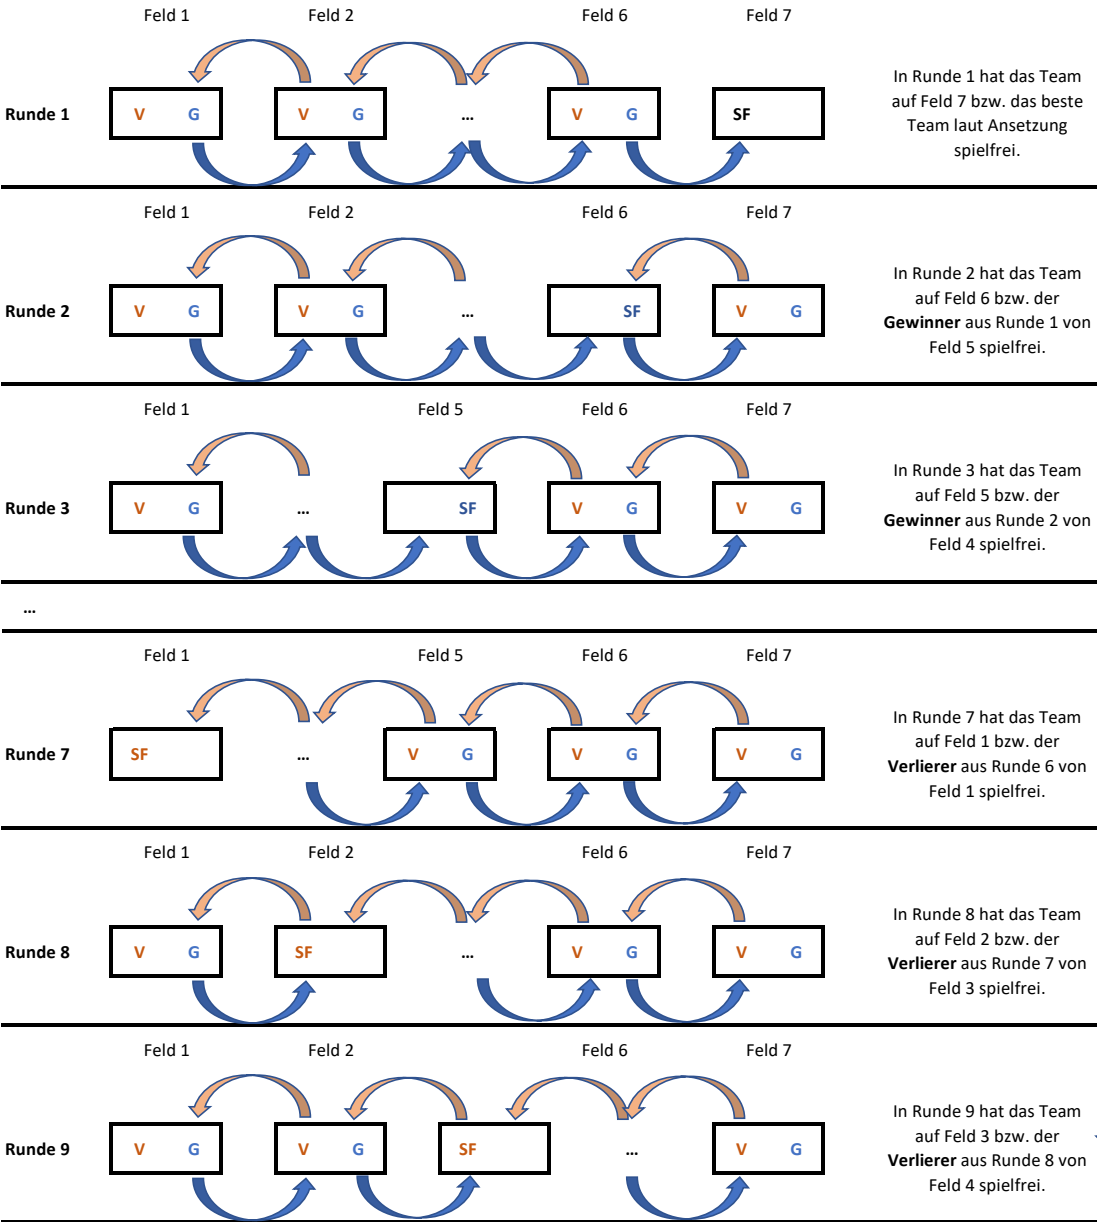

Fußball 3 mit einer ungeraden Teamanzahl im Modus Champions League

V = Verlierer G = Gewinner SF = Spielfreies Team

Grundprinzip abwärts:
 Das spielfreie Team ist wie ein Gewinner und steigt ein Feld auf

Grundprinzip aufwärts:
 Das spielfreie Team ist wie ein Verlierer und steigt ein Feld ab